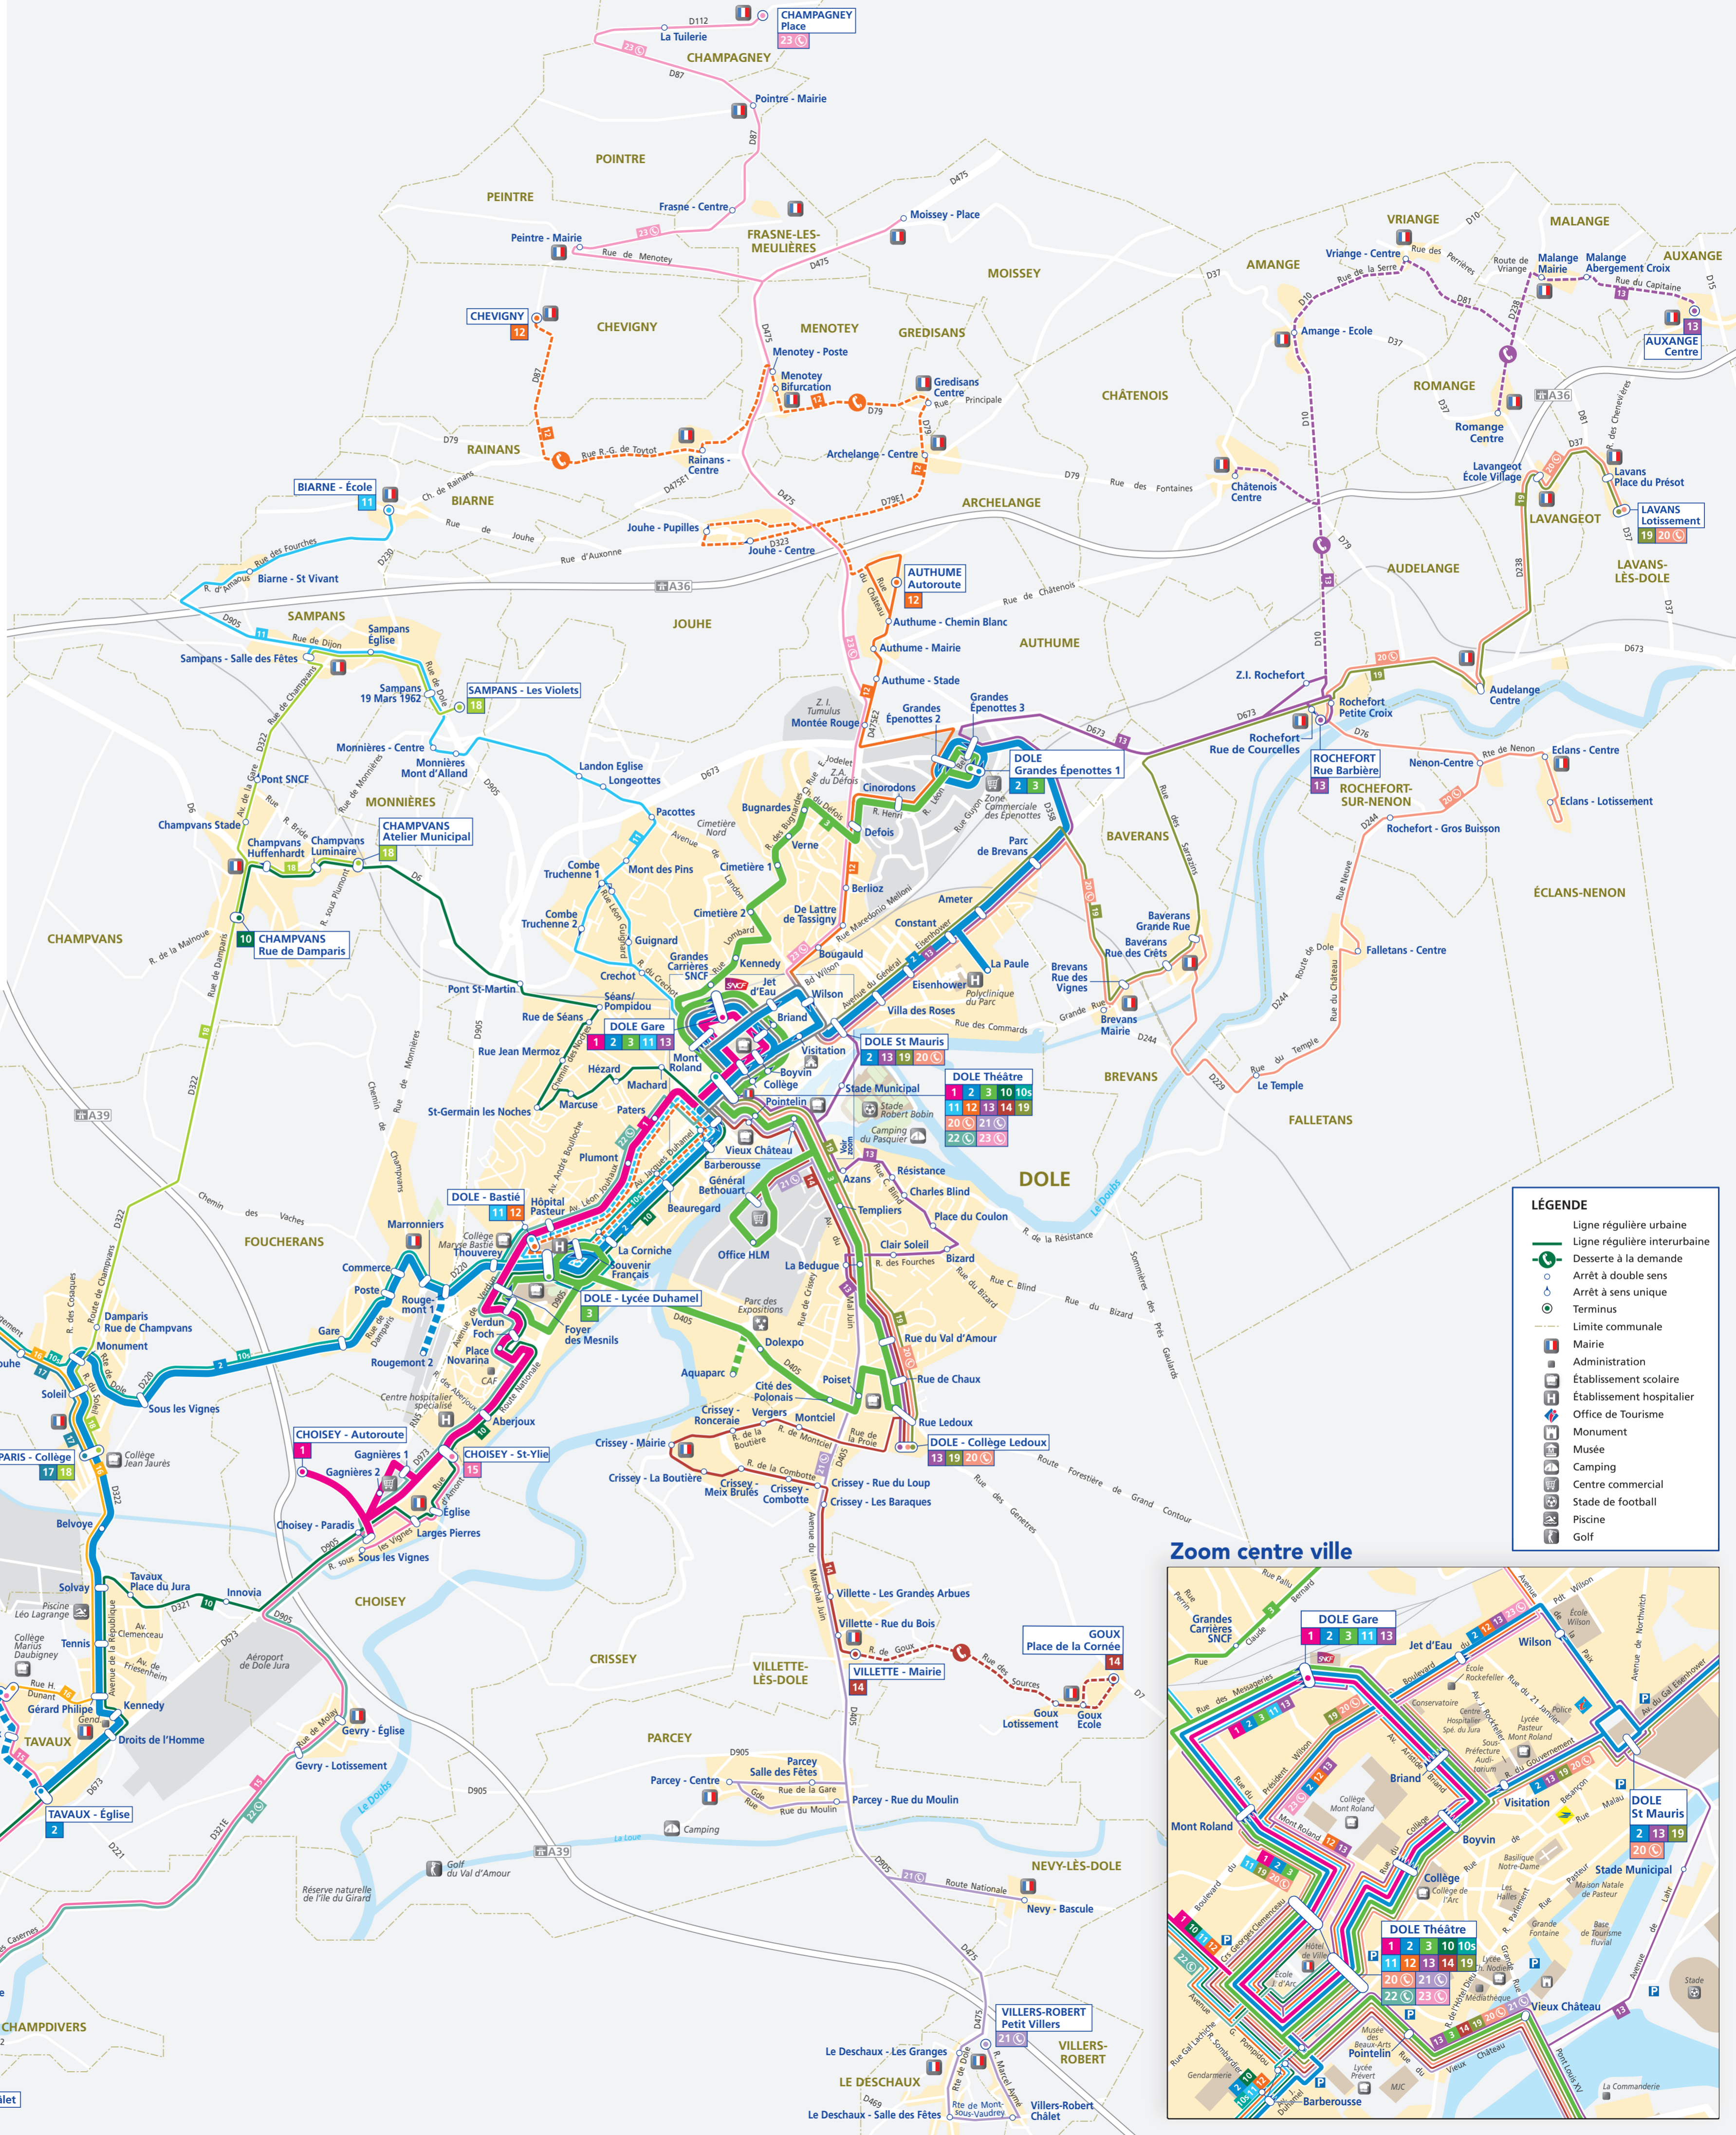

Plan du réseau

Lignes régulières urbaines

- 1** Choisy Autoroute - Dole Gare
- 2** Tavaux Église - Dole Grandes Épenottes 1
- 3** Lycée Duhamel - Dole Grandes Épenottes 1

Lignes régulières interurbaines

- 10** Abergement-la-Ronce - Saint-Aubin - Dole - Champvans
- 10s** Aumur Église - Dole Théâtre
- 11** Biarne École - Dole
- 12** Chevigny - Authume - Dole
- 13** Auxange - Rochefort-sur-Nenon - Dole
- 14** Goux - Villette-les-Dole - Dole
- 15** Choisy - Tavaux Collège
- 16** Saint-Aubin - Tavaux Collège
- 17** Saint-Aubin - Damparis Collège
- 18** Sampans - Champvans - Damparis Collège
- 19** Lavans-les-Dole - Dole Collège Ledoux

Lignes sur réservation

- 20** Lavans-les-Dole - Dole Théâtre
- 21** Villers-Robert - Dole Théâtre
- 22** Peseux - Dole Théâtre
- 23** Champagnay Place - Dole Théâtre

LÉGENDE

- Ligne régulière urbaine
- Ligne régulière interurbaine
- Desserte à la demande
- Arrêt à double sens
- Arrêt à sens unique
- Terminus
- Limite communale
- Mairie
- Administration
- Établissement scolaire
- Établissement hospitalier
- Office de Tourisme
- Monument
- Musée
- Camping
- Centre commercial
- Stade de football
- Piscine
- Golf

Zoom centre ville